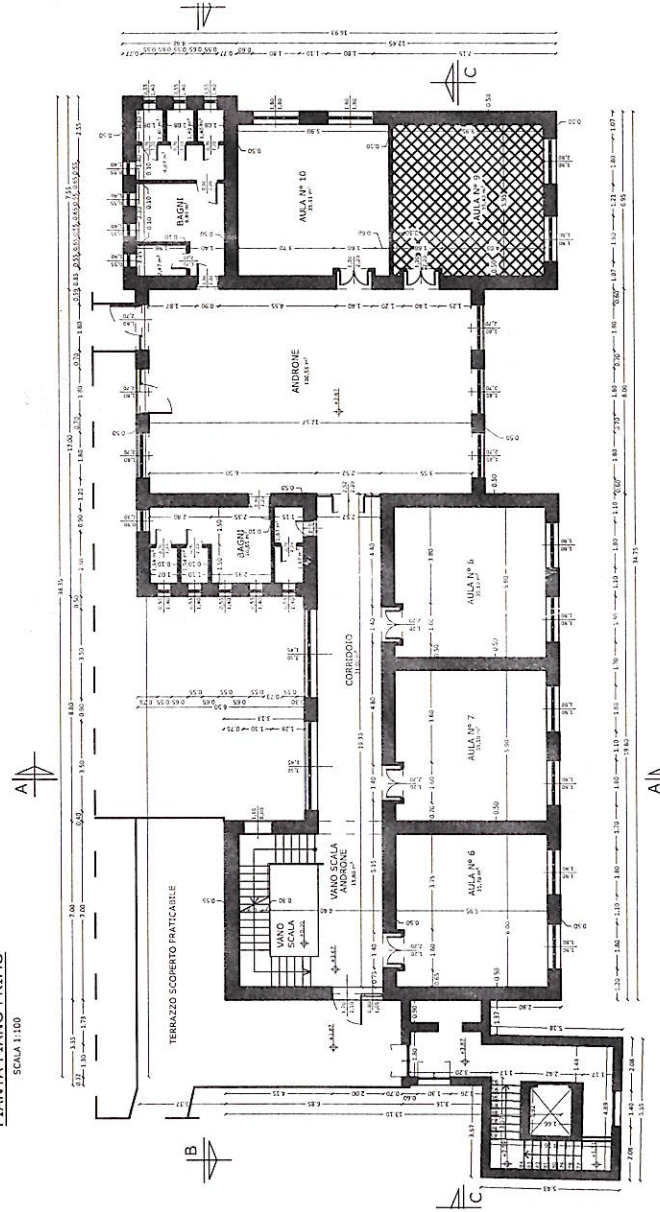

P.ZZA ROMA N. 28 – VIALE A. FOGAZZARO N. 3
00028 SUBIACO (RM)

- SCUOLA DELL'INFANZIA
- SCUOLA PRIMARIA

❖ **PLESSO OLIVETO PIANO**

C.DA OLIVETO PIANO N. 1
00028 SUBIACO (RM)

- SCUOLA DELL'INFANZIA
- SCUOLA PRIMARIA

- SCUOLA PRIMARIA

PLESSO PIAZZA ROMA

PIANTA PIANO TERRA

SCALA 1:100

PIANTA PIANO TERRA
 SCALA 1:100

PIANTA PIANO PRIMO
SCALA 1:100

PLESSO OLIVETO PIANO

PIANTA PIANO 1° SEMINTERRATO

PLESSO PIAZZALE DELLE ARTI

PIANTA PIANO TERRA
SCALA 1:100

Piazzale delle Arti
Locali mensa

VIA DANTE ALIGHIERI