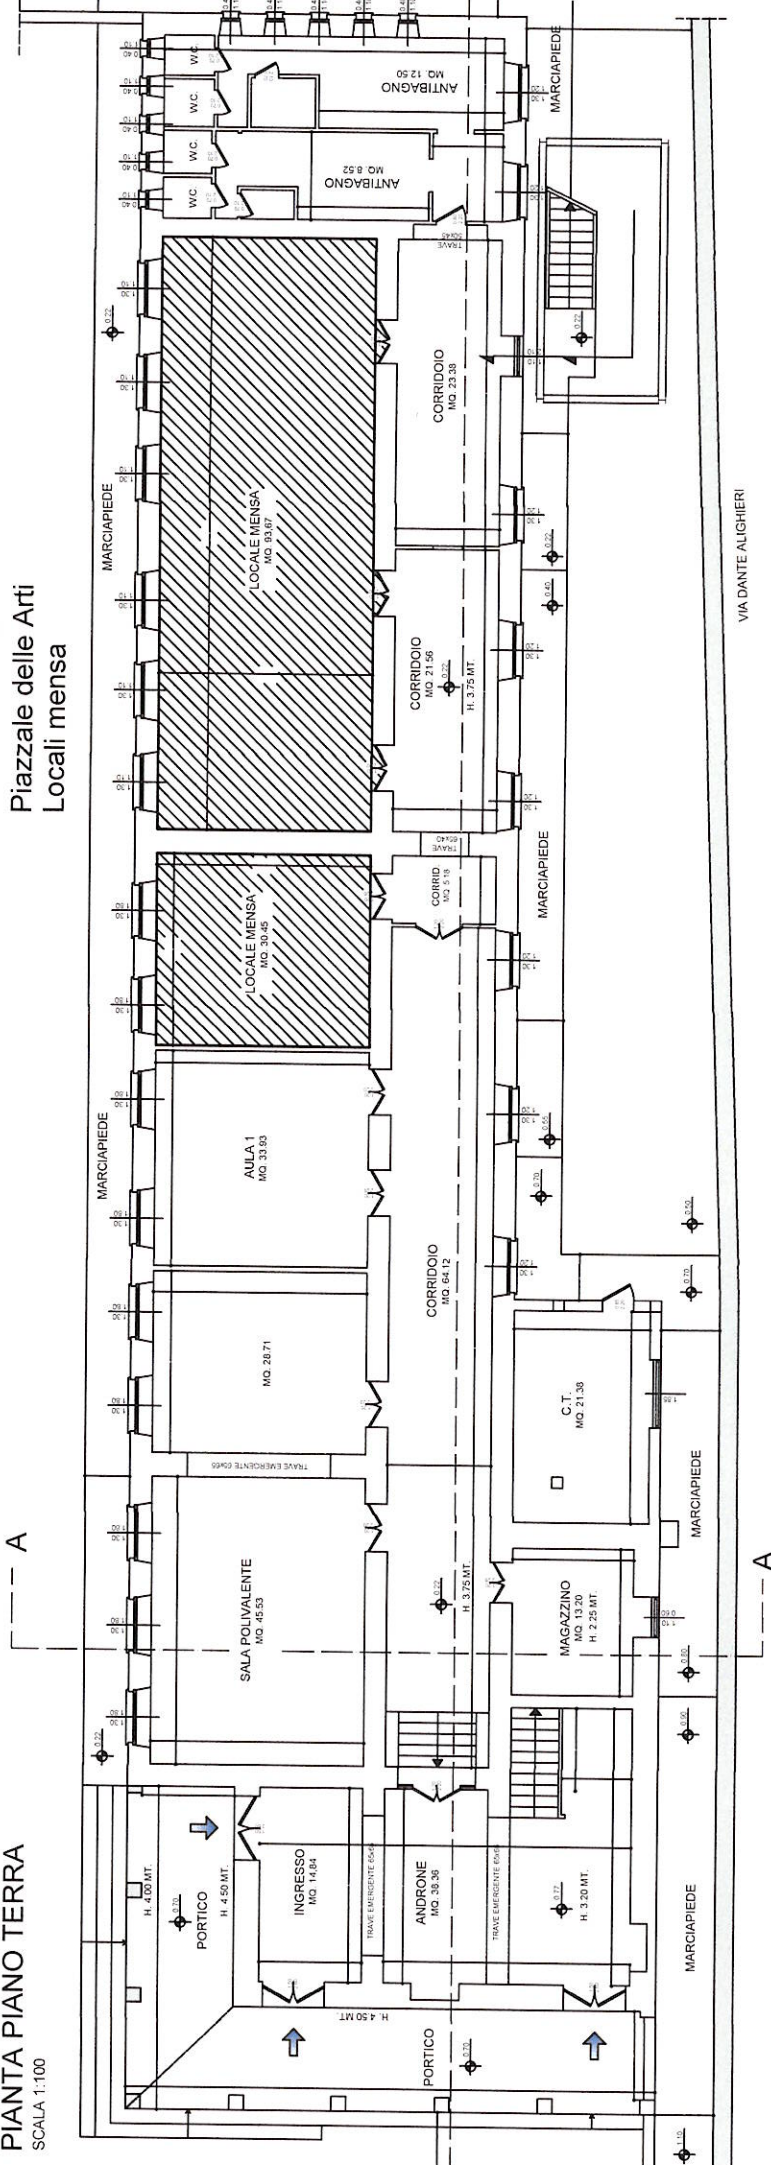

DAL PLESSO DI OLIVETO PIANO VENGONO PREPARATI E VEICOLATI I PASTI NECESSARI PER LA SCUOLA PRIMARIA DEL PLESSO DI PIAZZALE DELLE ARTI (DISTANZA MIN. 3,1 KM)

❖ **PLESSO PIAZZALE DELLE ARTI**

VIA MAGISTER CONSOLUS
00028 SUBIACO (RM)

- SCUOLA PRIMARIA

PLESSO PIAZZA ROMA

PIANTA PIANO TERRA

SCALA 1:100

PIANTA PIANO TERRA
 SCALA 1:100

PIANTA PIANO PRIMO
SCALA 1:100

PLESSO OLIVETO PIANO

PIANTA PIANO 1° SEMINTERRATO

PLESSO PIAZZALE DELLE ARTI

PIANTA PIANO TERRA
SCALA 1:100

Piazzale delle Arti
Locali mensa

VIA DANTE ALIGHIERI