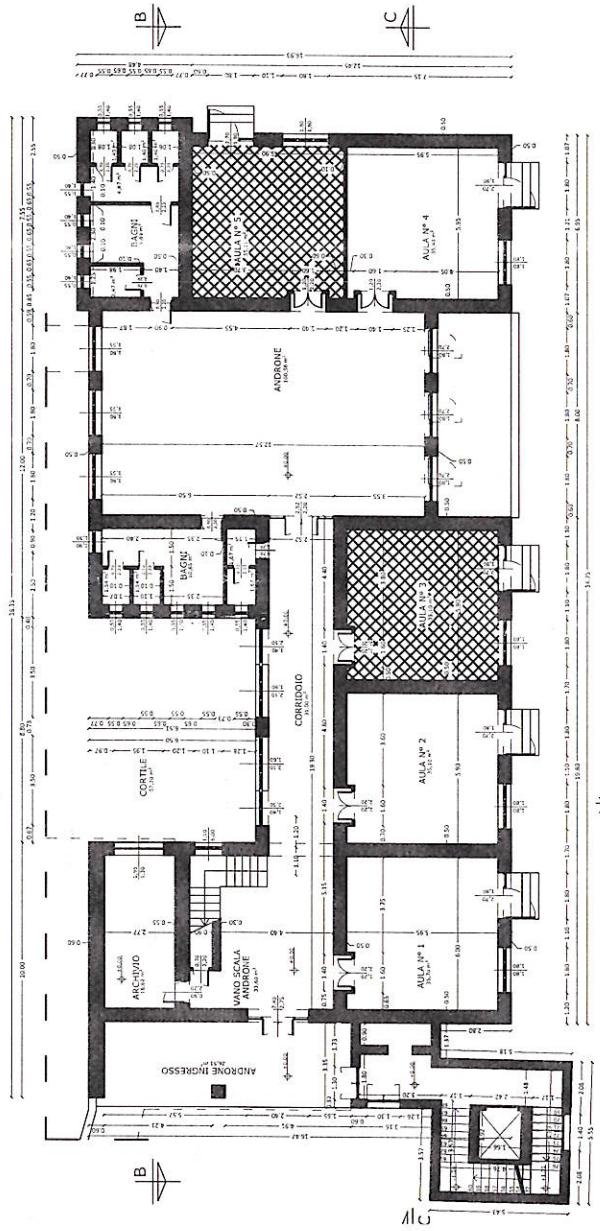

P.ZZA ROMA N. 28 – VIALE A. FOGAZZARO N. 3
00028 SUBIACO (RM)

- SCUOLA DELL'INFANZIA
- SCUOLA PRIMARIA

❖ **PLESSO OLIVETO PIANO**

C.DA OLIVETO PIANO N. 1
00028 SUBIACO (RM)

- SCUOLA DELL'INFANZIA
- SCUOLA PRIMARIA

- SCUOLA PRIMARIA

PLESSO PIAZZA ROMA

PIANTA PIANO TERRA

SCALA 1:100

PIANTA PIANO TERRA
 SCALA 1:100

PIANTA PIANO PRIMO
SCALA 1:100

PLESSO OLIVETO PIANO

PIANTA PIANO 1° SEMINTERRATO

PLESSO PIAZZALE DELLE ARTI

PIANTA PIANO TERRA
SCALA 1:100

Piazzale delle Arti
Locali mensa

VIA DANTE ALIGHIERI