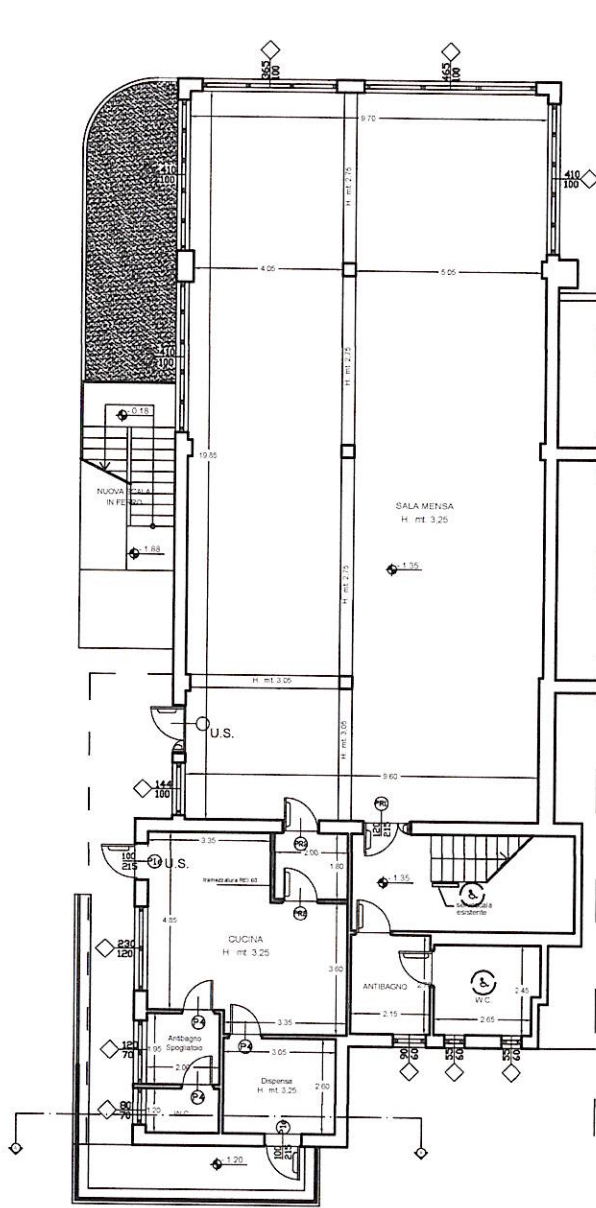

P.ZZA ROMA N. 28 – VIALE A. FOGAZZARO N. 3
00028 SUBIACO (RM)

- SCUOLA DELL'INFANZIA
- SCUOLA PRIMARIA

❖ **PLESSO OLIVETO PIANO**

C.DA OLIVETO PIANO N. 1
00028 SUBIACO (RM)

- SCUOLA DELL'INFANZIA
- SCUOLA PRIMARIA

- SCUOLA PRIMARIA

PLESSO PIAZZA ROMA

PIANTA PIANO TERRA

SCALA 1:100

PIANTA PIANO TERRA
 SCALA 1:100

PIANTA PIANO PRIMO
SCALA 1:100

PLESSO OLIVETO PIANO

PIANTA PIANO 1° SEMINTERRATO

PLESSO PIAZZALE DELLE ARTI

PIANTA PIANO TERRA
SCALA 1:100

Piazzale delle Arti
Locali mensa

VIA DANTE ALIGHIERI