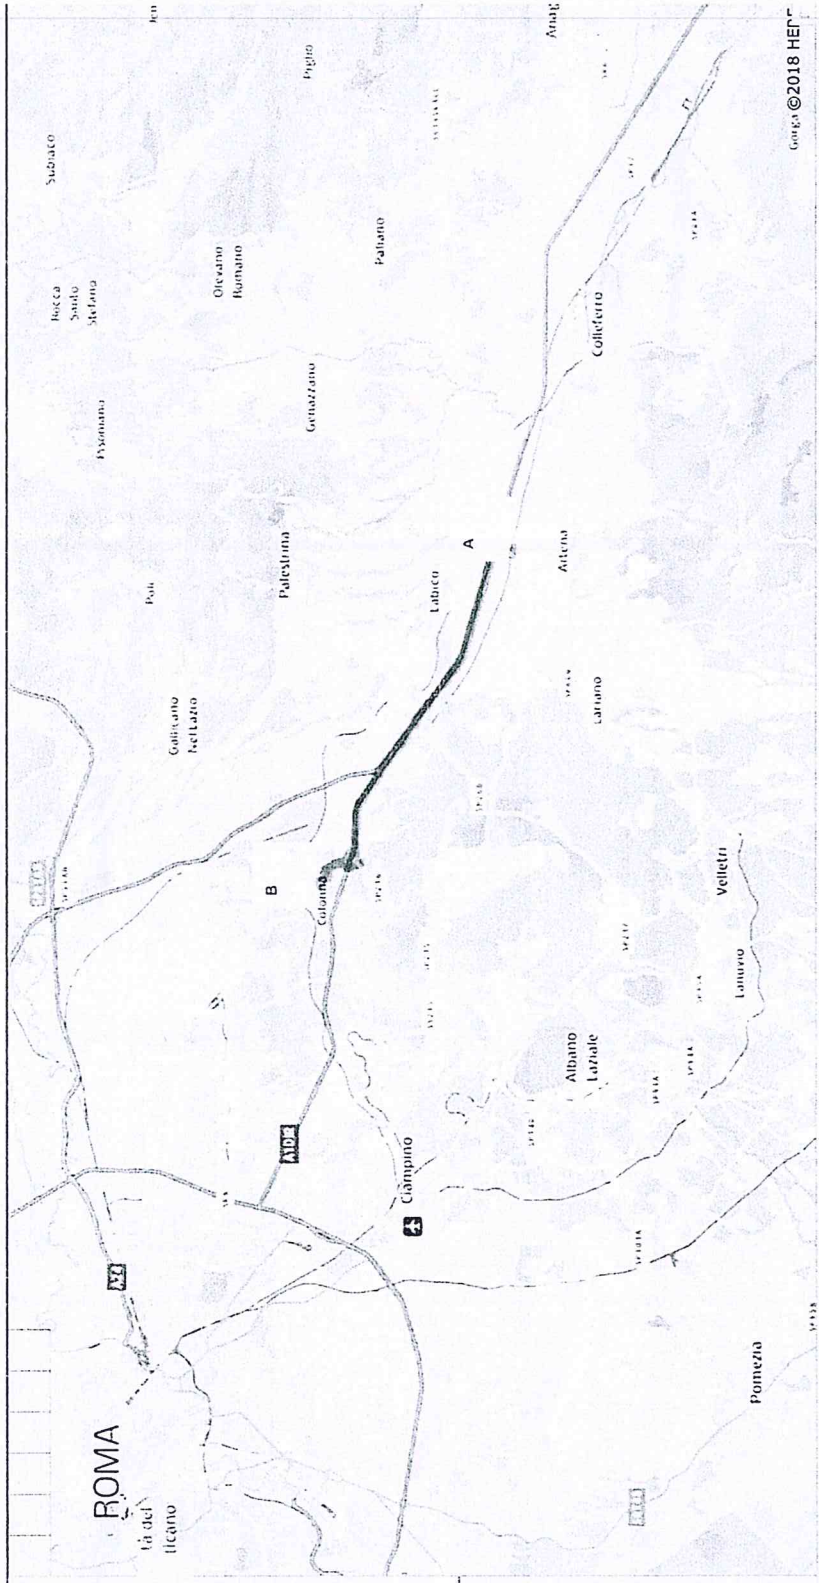

Mappe e Percorsi | **Eventi** | **Traffico**

A Valmontone (RM), Colle Vallerano 21

B Colonna (RM), Via Capocroce, 6

Aggiungi tappa

Calcola il percorso

Opzioni

Percorsi suggeriti

A1/E45
19,46 km, 15min
Traffico attuale: 15min

A1dir/E821
19,89 km, 16min
Traffico attuale: 16min

Sr6/Via Agrolatino
22,78 km, 24min
Traffico attuale: 24min

Visualizza Traffico Real Time

Visualizza Traffico programmato

Scegli il giorno e l'ora

Indicazioni per Via Capocroce Colonna

Percorso soggetto a pedaggio

Valmontone

Eventi

Trova gli eventi del giorno nella tua città: arte e cultura, concerti, teatri ed eventi locali!

Scarica GRATIS l'app iPhone TuttoCittà

Avere la città nel palmo della tua mano non è mai stato così facile! In più, è gratis! Scarica subito l'app TuttoCittà!